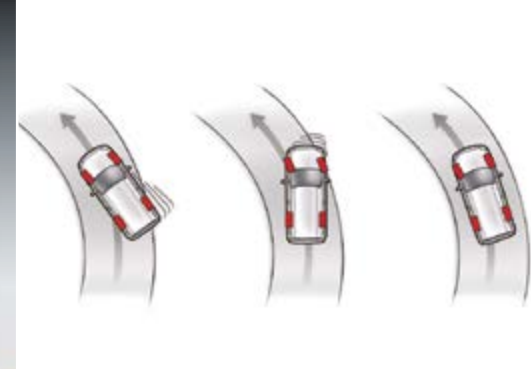

TOMACORRIENTES Y DUCTOS DE AIRE TRASEROS

Los asientos traseros con dos tomacorrientes de 12 voltios y ductos de aire disponibles permiten conectar dispositivos móviles y mantenerse fresco en viajes largos.

REAR POWER OUTLETS AND AIR VENTS

Rear seats with available two 12-volt power outlets and air vents allow to connect mobile devices and stay cool during long drives.

TU SEGURIDAD ES NUESTRA PRIORIDAD

YOUR SAFETY IS OUR PRIORITY

City mostrado en: Lunar Silver Metallic | City shown in: Lunar Silver Metallic

SISTEMA ESTABILIZADOR DEL VEHÍCULO (VSA) CON CONTROL DE TRACCIÓN⁴

El sistema VSA te ayuda a mantener el control del vehículo y a permanecer en el carril. En el caso de sobrevirar o subvirar, el sistema frena cada rueda individualmente y reduce la potencia del motor.