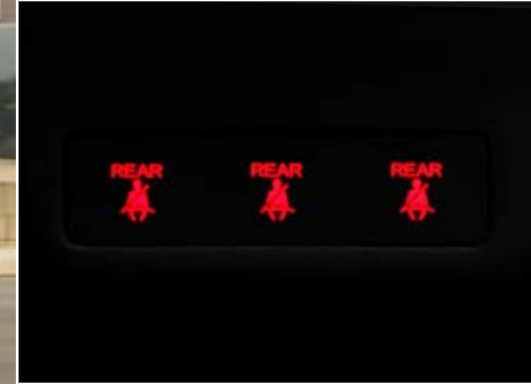

City mostrado en: Lunar Silver Metallic | City shown in: Lunar Silver Metallic

SISTEMA ESTABILIZADOR DEL VEHÍCULO (VSA) CON CONTROL DE TRACCIÓN⁴

El sistema VSA te ayuda a mantener el control del vehículo y a permanecer en el carril. En el caso de sobrevirar o subvirar, el sistema frena cada rueda individualmente y reduce la potencia del motor.

VEHICLE STABILITY ASSIST (VSA) WITH TRACTION CONTROL⁴

VSA helps you stay on course in the event of an understeer or oversteer condition by braking individual wheels and/or reducing engine power to help restore your intended course.